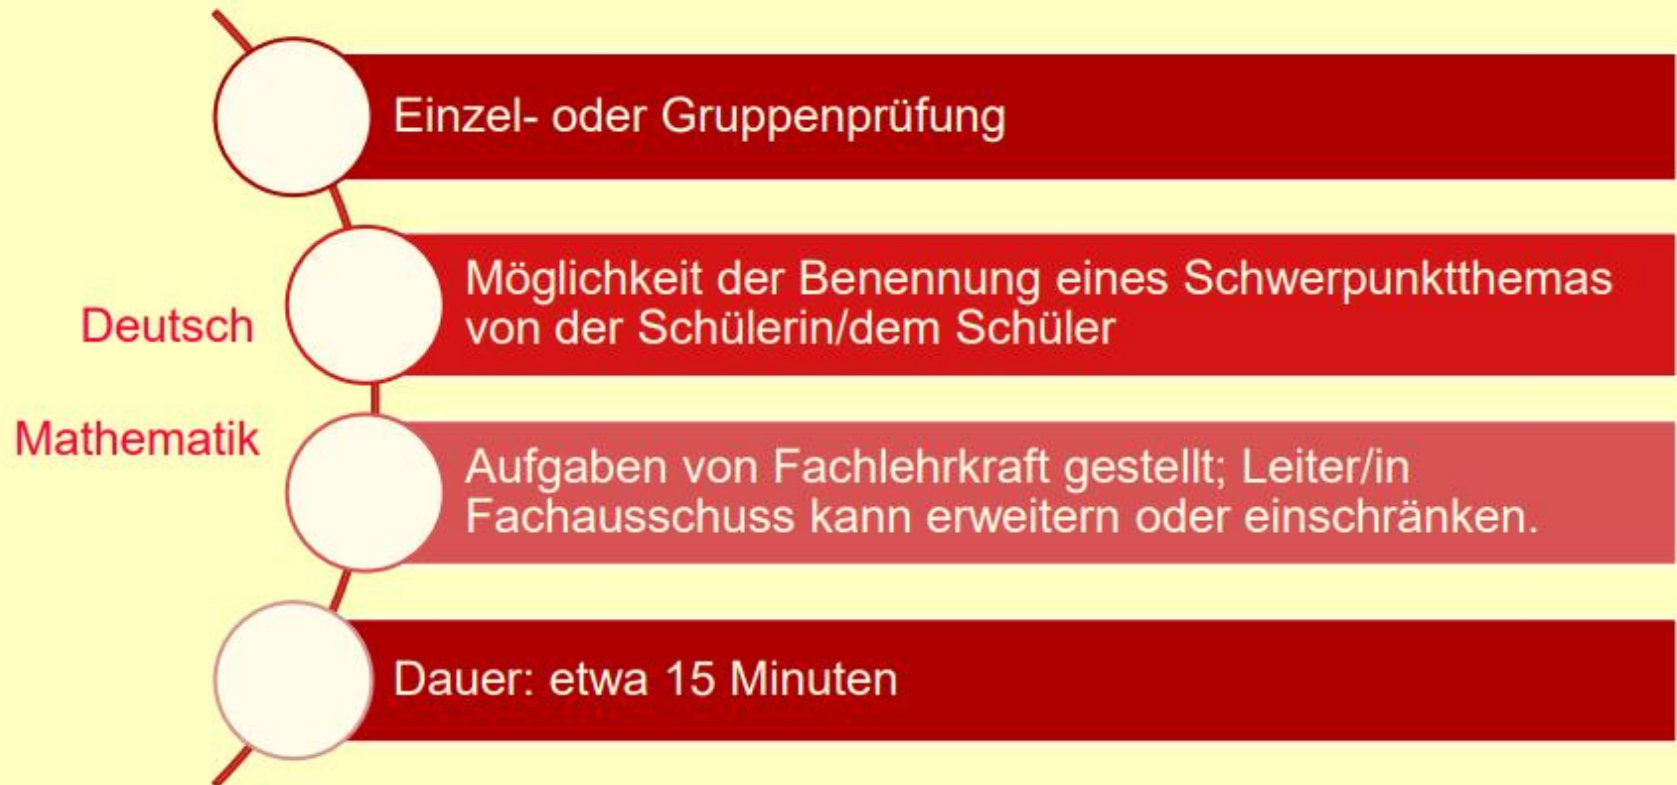

Mündliche Prüfung

Der Fachausschuss entscheidet über die Note mit Stimmenmehrheit.